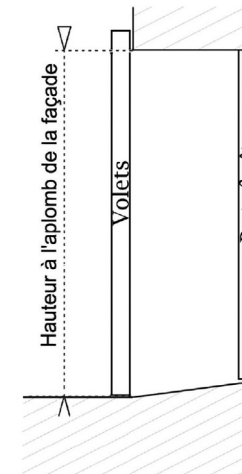

FEUILLE DE PRISE DE MESURES VOLET COULISSANT • GAMME ÉLÉGANCE

Cotes à préciser :

LÉGENDES:

- AA : avec appui débordant
- SA : sans appui débordant
- BAA : baie avec appui débordant
- BSA : baie sans appui débordant

TYPES DE POSE

APPUI FENÊTRE SOLUTION AA

DÉTAIL SOLUTIONS AA ET BAA

Appui mini : 20 mm

APPUI PORTE-FENÊTRE SOLUTION BAA

APPUI DROIT (NON DÉBORDANT) SOLUTION SA ET BSA

PORTE-FENÊTRE AVEC MARCHÉ

jusqu'au sol, minimum 80 mm