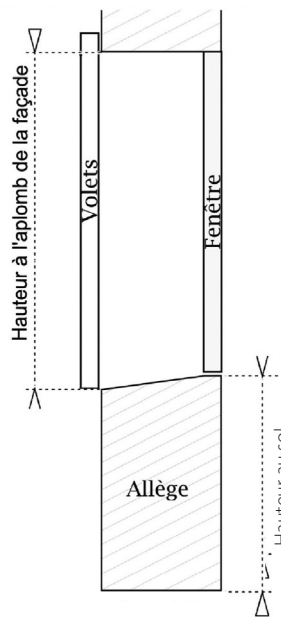

FEUILLE DE PRISE DE MESURES VOLET COULISSANT • GAMME ÉLÉGANCE

Cotes à préciser :

LÉGENDES:

- AA : avec appui débordant
- SA : sans appui débordant
- BAA : baie avec appui débordant
- BSA : baie sans appui débordant

TYPES DE POSE

APPUI FENÊTRE SOLUTION AA

DÉTAIL SOLUTIONS AA ET BAA

Appui mini : 20 mm

APPUI PORTE-FENÊTRE SOLUTION BAA

APPUI DROIT (NON DÉBORDANT) SOLUTION SA ET BSA

PORTE-FENÊTRE AVEC MARCHÉ

jusqu'au sol, minimum 80 mm