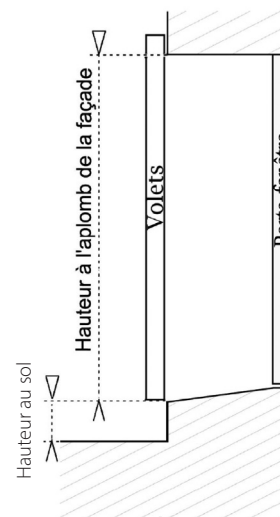

FEUILLE DE PRISE DE MESURES VOLET COULISSANT • GAMME ÉLÉGANCE

Cotes à préciser :

LÉGENDES:

- AA : avec appui débordant
- SA : sans appui débordant
- BAA : baie avec appui débordant
- BSA : baie sans appui débordant

TYPES DE POSE

APPUI FENÊTRE SOLUTION AA

DÉTAIL SOLUTIONS AA ET BAA

Appui mini : 20 mm

APPUI PORTE-FENÊTRE SOLUTION BAA

APPUI DROIT (NON DÉBORDANT) SOLUTION SA ET BSA

PORTE-FENÊTRE AVEC MARCHÉ

jusqu'au sol, minimum 80 mm