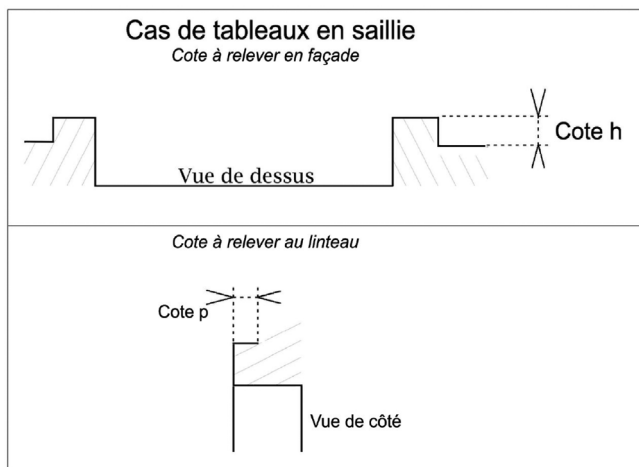

FEUILLE DE PRISE DE MESURES VOLET COULISSANT • GAMME ÉLÉGANCE

Cotes à préciser :

LÉGENDES:

- AA : avec appui débordant
- SA : sans appui débordant
- BAA : baie avec appui débordant
- BSA : baie sans appui débordant

TYPES DE POSE

APPUI FENÊTRE SOLUTION AA

DÉTAIL SOLUTIONS AA ET BAA

Appui mini : 20 mm

APPUI PORTE-FENÊTRE SOLUTION BAA

APPUI DROIT (NON DÉBORDANT) SOLUTION SA ET BSA

PORTE-FENÊTRE AVEC MARCHÉ

jusqu'au sol, minimum 80 mm