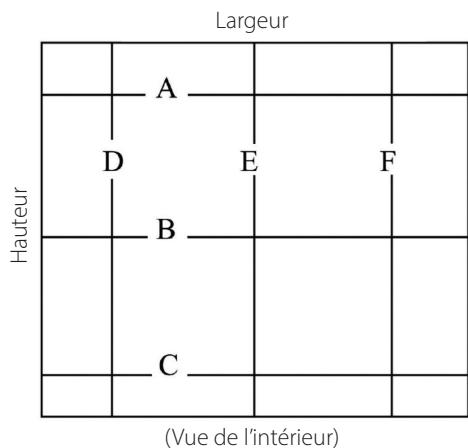

FEUILLE DE PRISE DE MESURES VOLET COULISSANT • GAMME ÉLÉGANCE

Cotes à préciser :

LÉGENDES:

- AA : avec appui débordant
- SA : sans appui débordant
- BAA : baie avec appui débordant
- BSA : baie sans appui débordant

TYPES DE POSE

APPUI FENÊTRE SOLUTION AA

DÉTAIL SOLUTIONS AA ET BAA

Appui mini : 20 mm

APPUI PORTE-FENÊTRE SOLUTION BAA

APPUI DROIT (NON DÉBORDANT) SOLUTION SA ET BSA

PORTE-FENÊTRE AVEC MARCHÉ

jusqu'au sol, minimum 80 mm