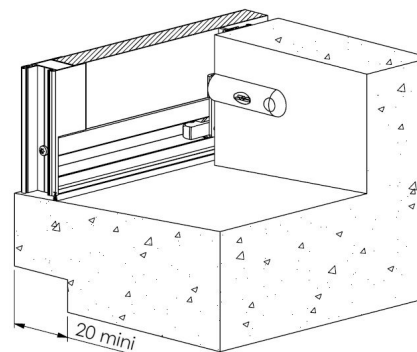

FEUILLE DE PRISE DE MESURES VOLET COULISSANT • GAMME ÉLÉGANCE

Cotes à préciser :

LÉGENDES:

- AA : avec appui débordant
- SA : sans appui débordant
- BAA : baie avec appui débordant
- BSA : baie sans appui débordant

TYPES DE POSE

APPUI FENÊTRE SOLUTION AA

DÉTAIL SOLUTIONS AA ET BAA

Appui mini : 20 mm

APPUI PORTE-FENÊTRE SOLUTION BAA

APPUI DROIT (NON DÉBORDANT) SOLUTION SA ET BSA

PORTE-FENÊTRE AVEC MARCHÉ

jusqu'au sol, minimum 80 mm