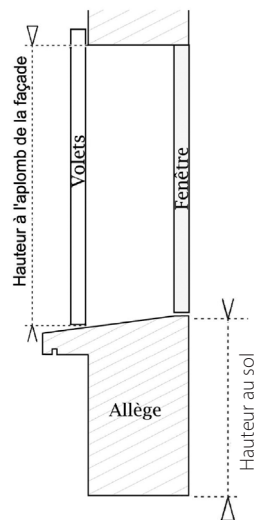

FEUILLE DE PRISE DE MESURES VOLET COULISSANT • GAMME ÉLÉGANCE

Cotes à préciser :

LÉGENDES:

- AA : avec appui débordant
- SA : sans appui débordant
- BAA : baie avec appui débordant
- BSA : baie sans appui débordant

TYPES DE POSE

APPUI FENÊTRE SOLUTION AA

DÉTAIL SOLUTIONS AA ET BAA

Appui mini : 20 mm

APPUI PORTE-FENÊTRE SOLUTION BAA

APPUI DROIT (NON DÉBORDANT) SOLUTION SA ET BSA

PORTE-FENÊTRE AVEC MARCHÉ

jusqu'au sol, minimum 80 mm