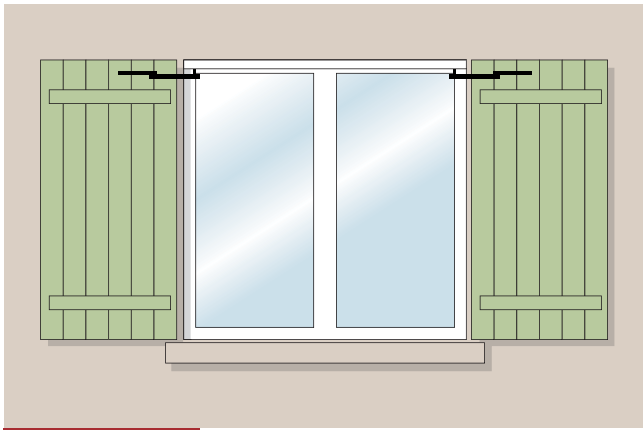

## SIB innove à nouveau en proposant la 1<sup>ère</sup> motorisation de volets battants avec pré-cadre intégré : VB 220

Modèle Hypnos

Modèle présenté avec pré-cadre rénovation, coffre et bras

Moteur tubulaire avec double freins et transmission avec palier et pignon renforcés logés dans un coffre en aluminium filé allant d'un tableau à l'autre. Boîtier de renvoi systématiquement renforcé pour toutes les fabrications. Entraînement des vantaux par rotation de bras coudés dont l'extrémité coulisse dans une glissière aluminium fixée sur l'ouvrant.

# Les types de poses

Pose sous linteau

Pose en appui