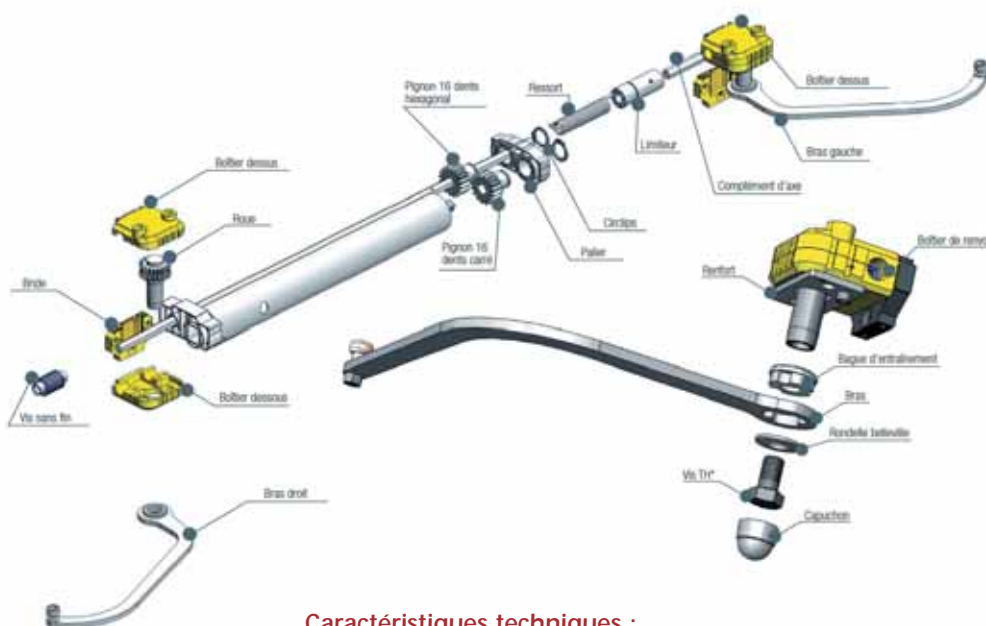

## SIB innove à nouveau en proposant la 1<sup>ère</sup> motorisation de volets battants avec pré-cadre intégré : VB 220

Modèle Hypnos

Modèle présenté avec pré-cadre rénovation, coffre et bras

Moteur tubulaire avec double freins et transmission avec palier et pignon renforcés logés dans un coffre en aluminium filé allant d'un tableau à l'autre. Boîtier de renvoi systématiquement renforcé pour toutes les fabrications. Entraînement des vantaux par rotation de bras coudés dont l'extrémité coulisse dans une glissière aluminium fixée sur l'ouvrant.

### Caractéristiques techniques :

Tension	230 v AC	Vitesse de sortie	2.7 t/mn	Norme CE EN 13659
Puissance	170 W	Durée du cycle	12 secondes	
Couple moteur	15 Nm	Poids maxi du vantail	30 kg	Test d'endurance : 15.000 cycles
Vitesse de rotation moteur	13 t/mn	Surface maxi du volet	4,5 m <sup>2</sup>	