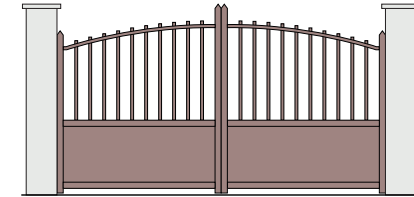

Portail et portillon PANTIN, Vert 6009 texturé
Options Volutes avec fers de lance, et moulures en partie basse.

RÉCAPITULATIF DES MODÈLES TRADITION

PORTAILS BATTANTS

Molitor

Bastille

Aubervilliers

Asnières

Pantin