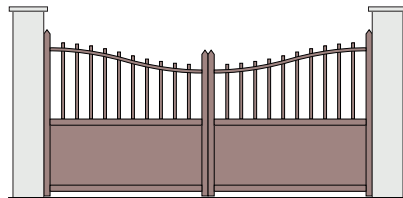

RÉCAPITULATIF DES MODÈLES TRADITION

PORTAILS BATTANTS

Charenton