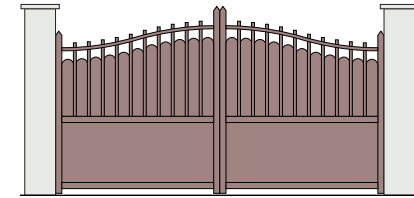

Portail et portillon PANTIN, Vert 6009 texturé
Options Volutes avec fers de lance, et moulures en partie basse.

RÉCAPITULATIF DES MODÈLES TRADITION

PORTAILS BATTANTS

Molitor

Bastille

Aubervilliers

Asnières

Pantin