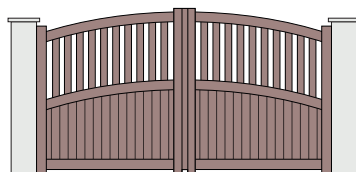

G	MODÈLE
◆	■ Daudet