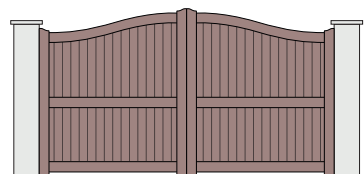

RÉCAPITULATIF DES MODÈLES CLASSIQUES

PORTAILS BATTANTS PLEINS

G	MODÈLE
◆	■ Saint-Bris ● Lafayette
★	■ Baranquilla