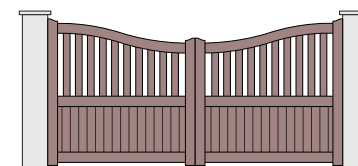

G	MODÈLE
◆	■ Rousseau ● Cocteau
★	■ Santiago