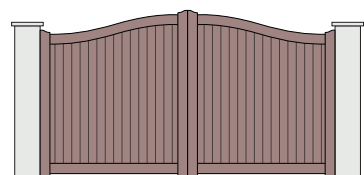

G	MODÈLE
◆	■ Hugo