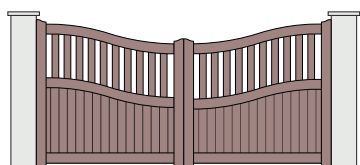

G	MODÈLE
◆	■ Sand