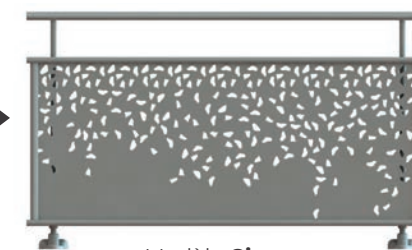

Modèles avec barreaudage

2 versions avec ou sans traverse haute

Modèle **Chablis**

Modèle **Irancy**
(avec traverse haute)

Modèles avec vitrage

Remplissage vitrage feuilleté 44/2, disponible en verre clair, opale blanc, vert pâle, granité imprimé 200 ou bronze

Modèle **Montagny**
Standard

Modèle **Montagny**
Avec 1 lisse

Modèle **Montagny**
Avec 2 lisses

Modèles avec tôle et décor Estampe

Remplissage tôle 2 mm, disponible en tôle lisse, perforée avec ronds, avec carrés, avec ellipses, avec bulles de savon ou décors Estampe (Herbage, Variation, Dispersion).