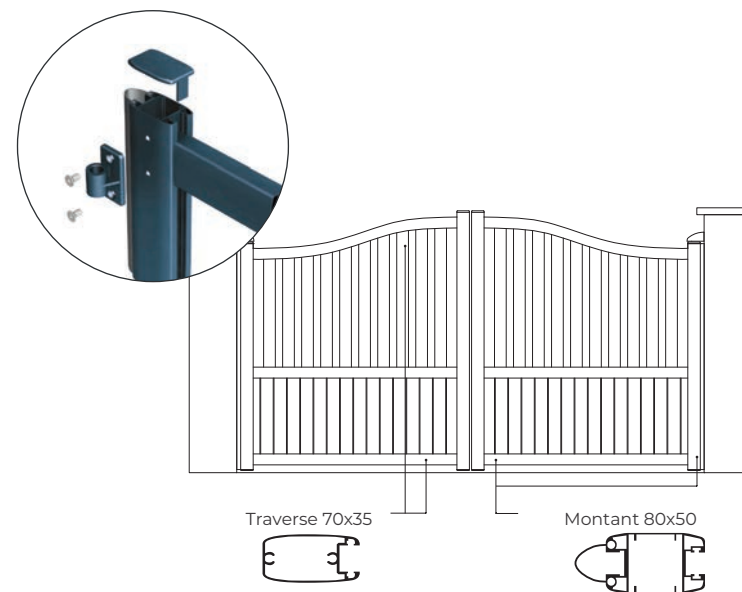

GAMME CITADINE