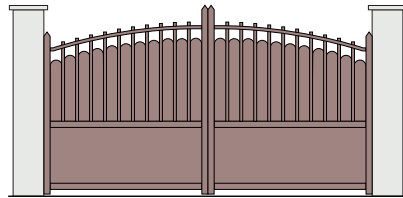

RÉCAPITULATIF DES MODÈLES TRADITION

PORTAILS BATTANTS

Bastille