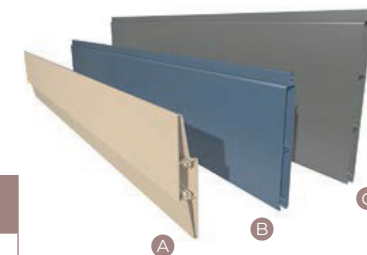

Légendes

- (1) Si le remplissage lames brise-vent > 2000 mm, montant supplémentaire
- (2) impossible si le portail > 5000 mm
- (3) impossible si le portail > 4000 mm

- (4) si portail largeur > 2500 mm, 1 montant intermédiaire
- > 4250 mm, 2 montants intermédiaires
- (5) Nouveaux modèles ajourés
- Modèles réalisables en autoportant

EMPLACEMENT DU DÉCOR	REMPLISSAGE		
M = décor milieu H = décor haut	Lames brise-vent 150 x 25 mm 	Lames de 170 x 18 mm 	Lames de 255 x 18 mm