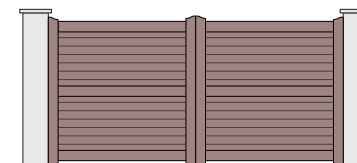

G	MODÈLE
◆	▲ Cohen
★	▲ Trujillo