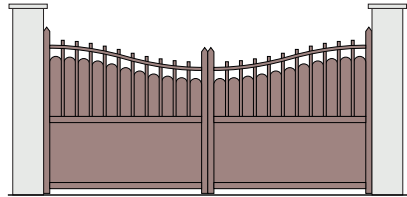

Portail et portillon PANTIN, Vert 6009 texturé
Options Volutes avec fers de lance, et moulures en partie basse.

RÉCAPITULATIF DES MODÈLES TRADITION

PORTAILS BATTANTS

Molitor

Bastille

Aubervilliers

Asnières

Pantin