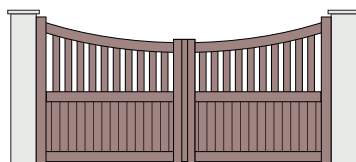

G	MODÈLE
◆	■ Cesbron
★	■ Bogota