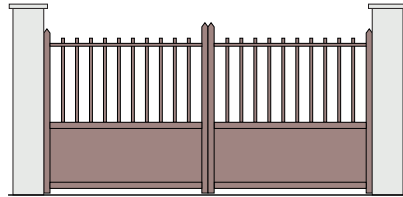

Portail et portillon PANTIN, Vert 6009 texturé
Options Volutes avec fers de lance, et moulures en partie basse.

RÉCAPITULATIF DES MODÈLES TRADITION

PORTAILS BATTANTS

Molitor

Bastille

Aubervilliers

Asnières

Pantin