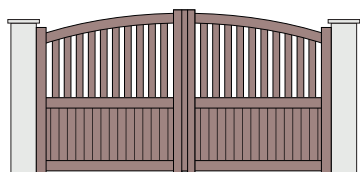

G	MODÈLE
◆	■ Genevoix
★	■ Panama