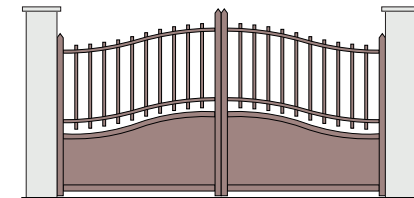

Saint-Mandé