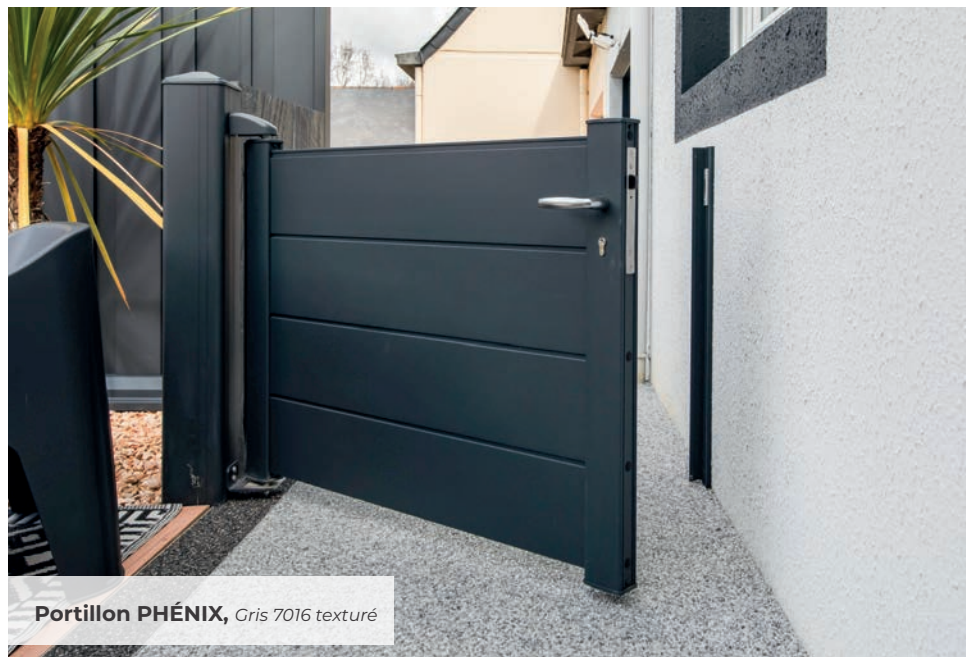

Portail ANDROMÈDE, *Noir 2100 sablé*

Portail PHÉNIX C, *Cris 2900 sablé*

Portail PHÉNIX, *Cris 7016 texturé*

RÉCAPITULATIF DE LA GAMME OPTIMO

Modèles pleins

Lames larges
(en standard ou
hors standard)

Phénix