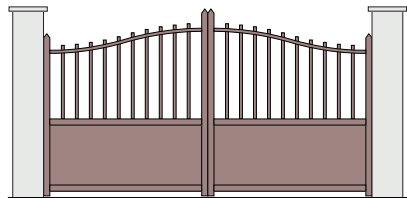

Clignancourt