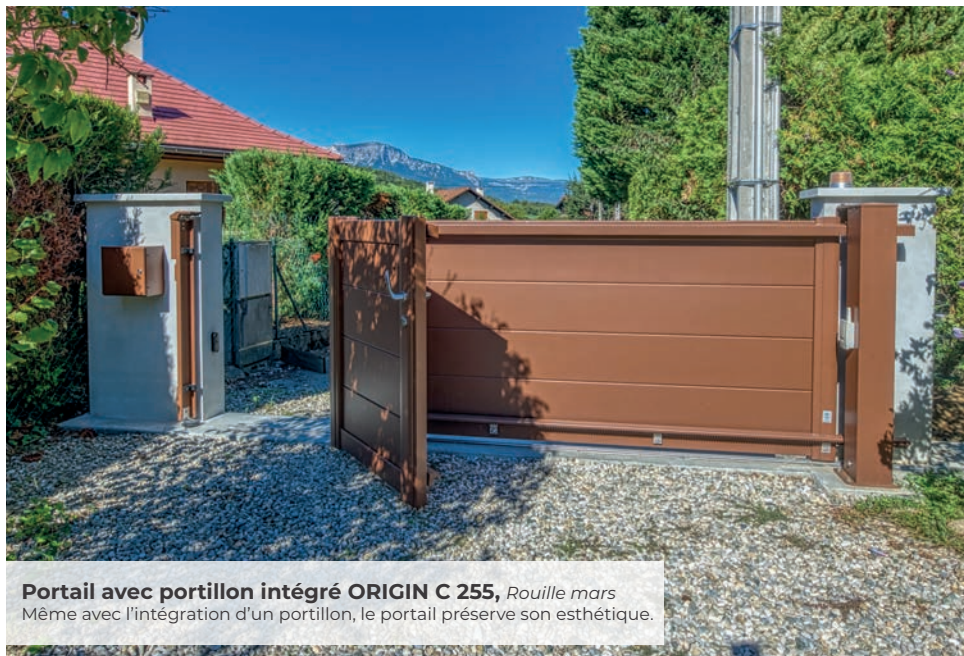

Portail ASTER 255, Gris 7016 texturé
Décor Balade

Portillon LUCIDA 1 150V/150V
Gris 9006 texturé, lames brise-vent BV 150

Portail ORIGN C 255, Gris 7016 texturé
Coulissant télescopique

Portail avec portillon intégré ORIGIN C 255, Rouille mars
Même avec l'intégration d'un portillon, le portail préserve son esthétique.