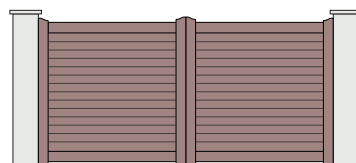

G	MODÈLE
◆	▲ Fleuriot