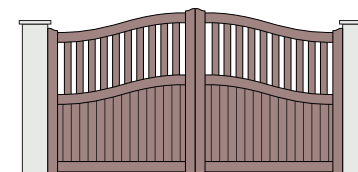

G	MODÈLE
◆	■ Sévigné