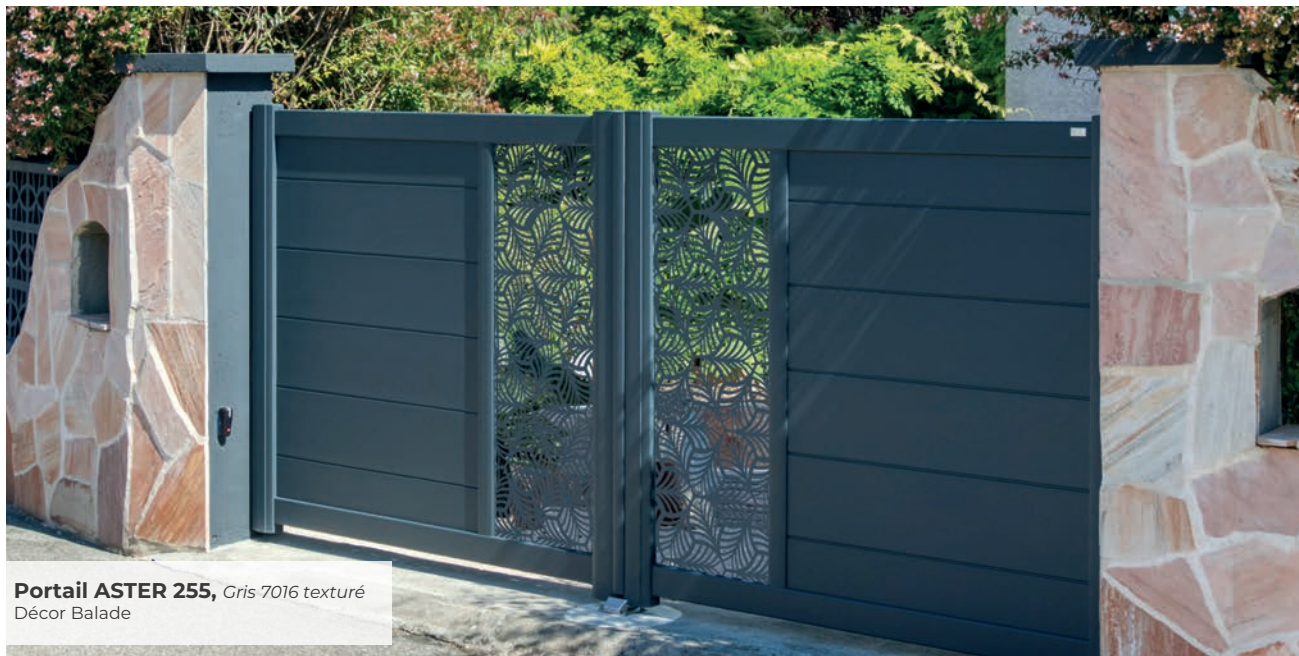

Portail ASTER 255, Gris 7016 texturé
Décor Balade