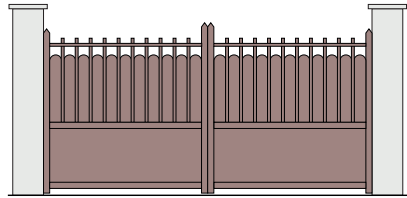

RÉCAPITULATIF DES MODÈLES TRADITION

PORTAILS BATTANTS

Molitor