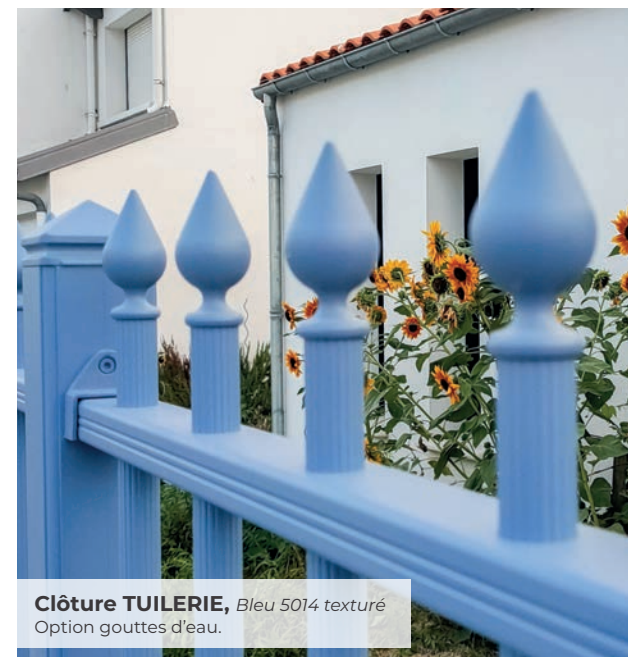

Clôture TUILERIE, Bleu 5014 texturé
Option gouttes d'eau.