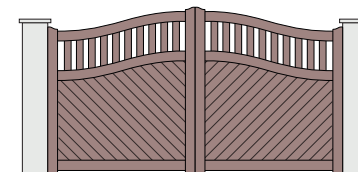

G	MODÈLE
◆	● Mallarmé