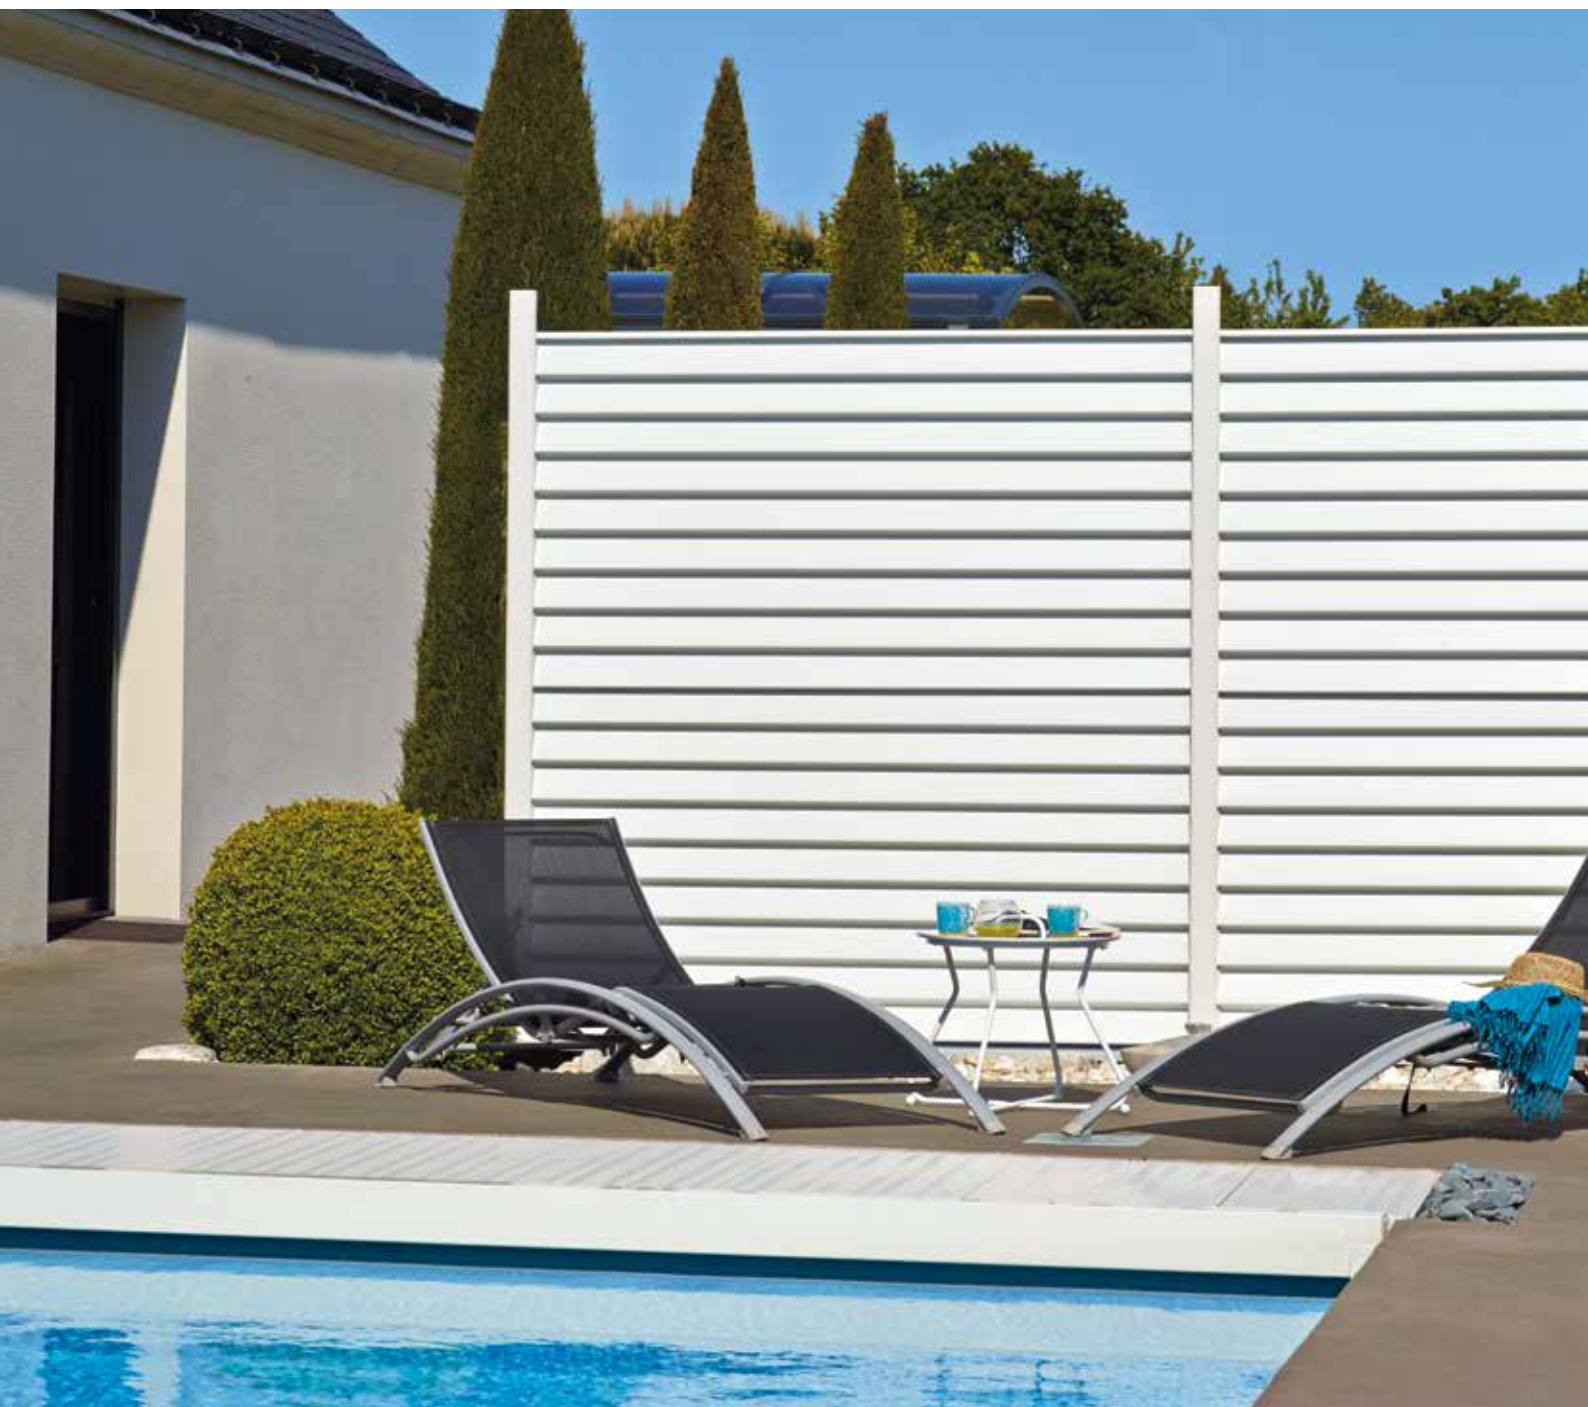

Vous êtes bien chez vous.