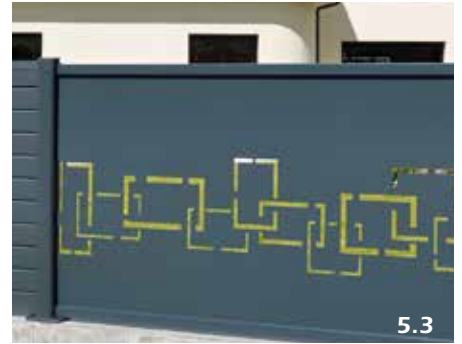

- N°5-1 - Panneau bambou
- N°5-2 - Panneau bulle
- N°5-3 - Panneau labyrinthe
- N°5-4 - Panneau spirale
- N°5-5 - Panneau spirale centrale