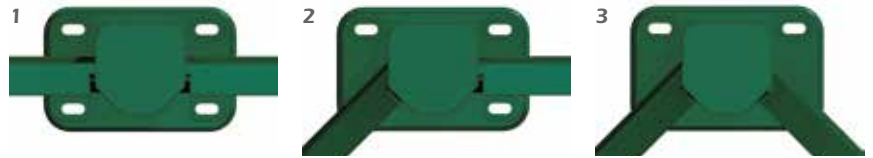

Couvertine pour claustras : profil aluminium plié, teinte assortie à la clôture.

5.4

5.5

Les combinaisons d'assemblage possibles

- 1- Pose dans l'axe du poteau,
- 2- Pose avec un renvoi à 45°,
- 3- Pose avec un renvoi à 90°,
- 4- Pose au sol ou sur muret avec platine
- 5- Platine orientable pour pose sur muret incliné, arrondi ou chaperon

Angle réglable de 0 à 90°

4

5

Angle réglable de 0 à 45°

Platine à visser pour claustras de 1800 mm.

Les finitions

- 6- Embout de poteau en polycarbonate,
- 7- Parclose de finition.

6