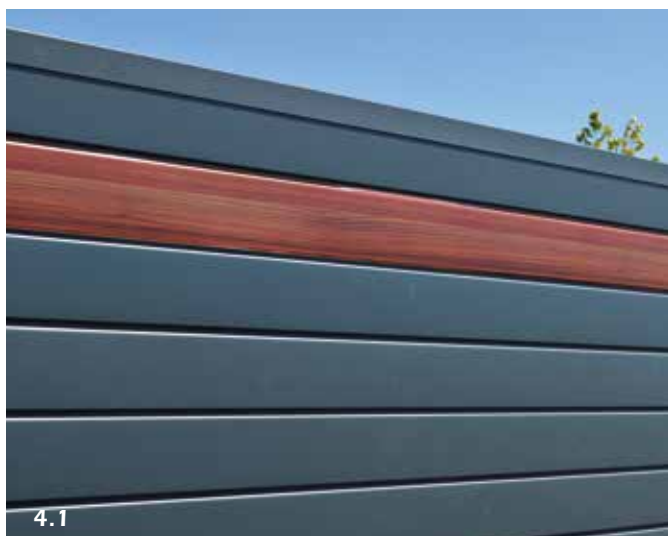

ALUCLOS en détail

Remplissage lames déco

N°4-1 - Lame bois

N°4-2 - Lame ellipse

N°4-3 - Lame ondulation

N°4-4 - Lame bulles de savon

N°4-5 - Lame translucide

N°4-6 - Lame avec Led