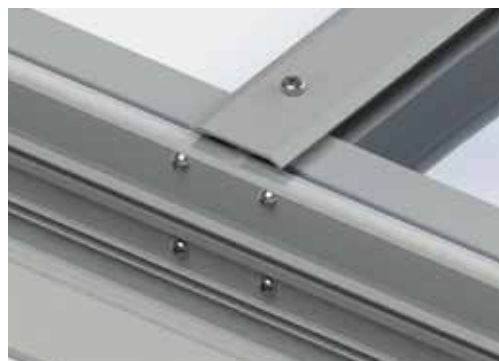

Matériaux, structure et montage

- Structure en Aluminium thermolaqué
- Couverture en Polycarbonate traité anti-UV épaisseur 5 mm ou 16 mm alvéolaire au choix.

- Fixation au sol par platines aluminium.

- Profils aluminium assemblés par visserie inox.