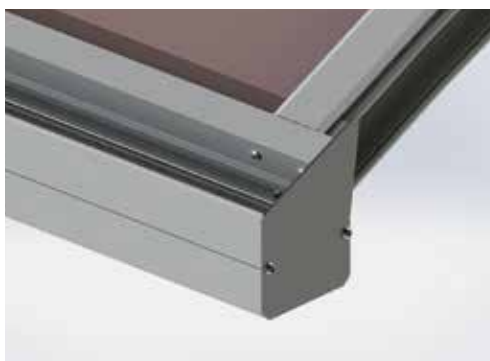

Matériaux, structure et montage

- Structure en Aluminium thermolaqué
- Couverture en Polycarbonate traité anti-UV épaisseur 5 mm ou 16 mm alvéolaire au choix.

- Fixation au sol par platines aluminium.

- Profils aluminium assemblés par visserie inox.

- Récupération des eaux pluviales en extrémité de gouttière intégrée dans les poteaux.

Caractéristiques techniques :

- En toiture profil chevron 60 x 60 mm en H et gouttière autoporteuse 100 x 91 mm avec flasque en extrémité.
- Profils plats de 54 mm pour jonction entre les plaques polycarbonate.
- Poteaux de 70 x 70 mm avec embase en fonderie d'aluminium de 110 x 150 mm. Kit de fixation au sol (goujons Inox).
- Remplissage de la toiture en plaques de polycarbonate teintées gris, traitées anti UV. Plaques compactes de 5 mm d'épaisseur ou plaques Alvéolaires de 16 mm d'épaisseur.
- Fabrication française
- Certification au vent (valeur extrême de 145Km/h) réalisée auprès du CSTB suivant norme NF-EN 1991-1-4.
- Produits aluminium avec labels